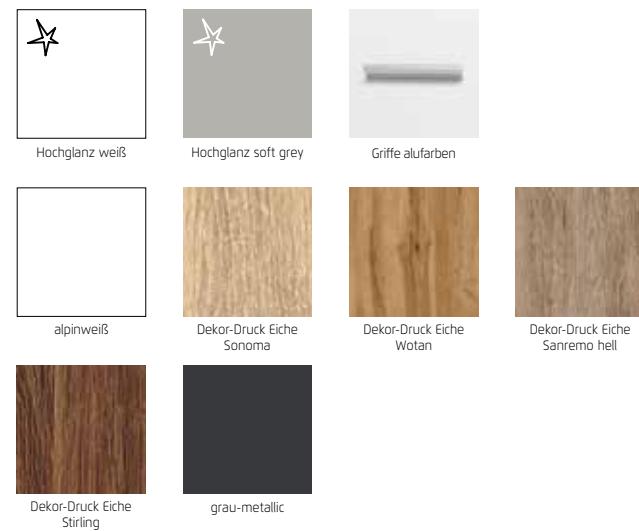

Korpus	Front	Modell-Nr.	
	Front Hochglanz weiß	Front Hochglanz soft grey	
Korpus alpinweiß		AN925	A9R31
Korpus Dekor-Druck Eiche Sonoma		AM625	AK601
Korpus Dekor-Druck Eiche Wotan		AC044	AC045
Korpus Dekor-Druck Eiche Sanremo hell		AP455	AM401
Korpus Dekor-Druck Eiche Stirling		AP595	AJ501
Korpus grau-metallic		AJ895	AP801

■ Extras für Schränke siehe rauch BLUE Zubehör 2.0.

Ganz einfach planbar mit:
furnplan

Lieferant: Rauch Möbelwerke GmbH

Qualitätsmerkmale

rauch BLUE

Innenfarbe
Dekor-Druck
Texline

Führungs-
schielen
aus Metall